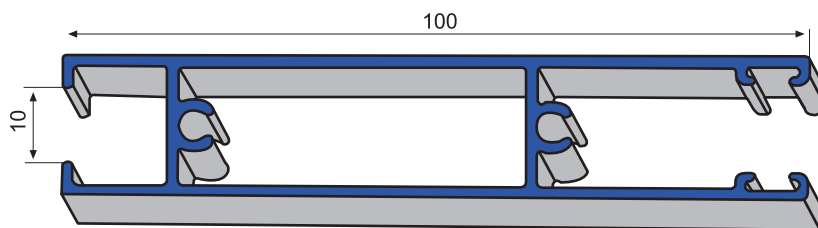

**LF** LOPEZ FERRIZ

**SERIE 21**  
**CORREDERAS**  
**CORTE RECTO**

C/ 103 Marco inferior

C/ 104 Marco superior

C/ 105 E Marco lateral reforzado

C/ 105 Marco lateral

C/ 417 Marco de fijos macho

C/ 106 Embellecedor marco lateral

C/ 316 Union de corredera

C/ 427 Marco de fijos hembra

C/ 313 Union corredera y abatible

C/ 123 Marco inferior 3 carriles

C/ 124 Marco superior 3 carriles

C/ 125 Marco lateral 3 carriles

C/ 115 Suplemento 4 hojas

C/ 119 Esquinero regulable redondo -50

**C/ 107** Hoja lateral  
cristal -10

**C/ 108** Hoja central  
cristal -10

**C/ 112** Zocalo cristal - 10

**C/ 110** Hoja de rueda  
cristal -10

**C/ 117** hoja lateral cristal-19

**C/ 118** Hoja central cristal - 19

**C/ 120** Hoja de rueda cristal - 19

**C/ 122** Zocalo cristal - 19

**C/ 131** Parteluces cristal - 19

**C/ 314** Esquinero de 45ª

**C/ 114** Esquinero corredera y abatible - 40