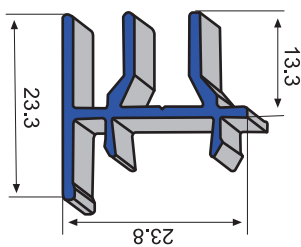

**LF** LOPEZ FERRIZ

**SERIE 21**  
**CORREDERAS**  
**CORTE RECTO**

C/ 103 Marco inferior

C/ 104 Marco superior

C/ 105 E Marco lateral reforzado

C/ 105 Marco lateral

C/ 417 Marco de fijos macho

C/ 106 Embellecedor marco lateral

C/ 316 Union de corredera

C/ 427 Marco de fijos hembra

C/ 313 Union corredera y abatible

C/ 123 Marco inferior 3 carriles

C/ 124 Marco superior 3 carriles

C/ 125 Marco lateral 3 carriles

C/ 115 Suplemento 4 hojas

C/ 119 Esquinero regulable redondo -50

**C/ 107** Hoja lateral  
cristal -10

**C/ 108** Hoja central  
cristal -10

**C/ 112** Zocalo cristal - 10

**C/ 110** Hoja de rueda  
cristal -10

**C/ 117** hoja lateral cristal-19

**C/ 118** Hoja central cristal - 19

**C/ 120** Hoja de rueda cristal - 19

**C/ 122** Zocalo cristal - 19

**C/ 131** Parteluces cristal - 19

**C/ 314** Esquinero de 45ª

**C/ 114** Esquinero corredera y abatible - 40