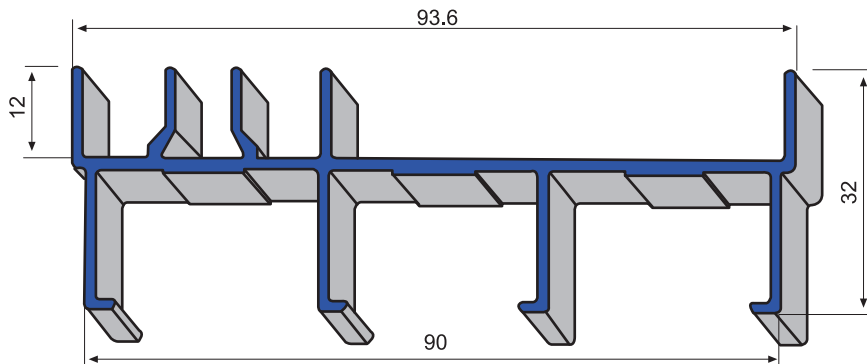

**LF** LOPEZ FERRIZ

**SERIE 21**  
**CORREDERAS**  
**CORTE RECTO**

C/ 103 Marco inferior

C/ 104 Marco superior

C/ 105 E Marco lateral reforzado

C/ 105 Marco lateral

C/ 417 Marco de fijos macho

C/ 106 Embellecedor marco lateral

C/ 316 Union de corredera

C/ 427 Marco de fijos hembra

C/ 313 Union corredera y abatible

C/ 123 Marco inferior 3 carriles

C/ 124 Marco superior 3 carriles

C/ 125 Marco lateral 3 carriles

C/ 115 Suplemento 4 hojas

C/ 119 Esquinero regulable redondo -50

**C/ 107** Hoja lateral  
cristal -10

**C/ 108** Hoja central  
cristal -10

**C/ 112** Zocalo cristal - 10

**C/ 110** Hoja de rueda  
cristal -10

**C/ 117** hoja lateral cristal-19

**C/ 118** Hoja central cristal - 19

**C/ 120** Hoja de rueda cristal - 19

**C/ 122** Zocalo cristal - 19

**C/ 131** Parteluces cristal - 19

**C/ 314** Esquinero de 45ª

**C/ 114** Esquinero corredera y abatible - 40