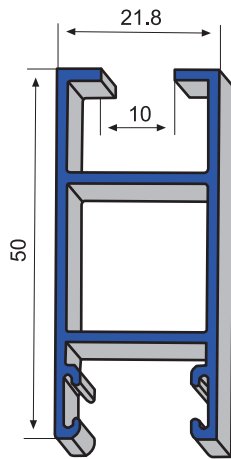

**LF** LOPEZ FERRIZ

**SERIE 21**  
**CORREDERAS**  
**CORTE RECTO**

C/ 103 Marco inferior

C/ 104 Marco superior

C/ 105 E Marco lateral reforzado

C/ 105 Marco lateral

C/ 417 Marco de fijos macho

C/ 106 Embellecedor marco lateral

C/ 316 Union de corredera

C/ 427 Marco de fijos hembra

C/ 313 Union corredera y abatible

C/ 123 Marco inferior 3 carriles

C/ 124 Marco superior 3 carriles

C/ 125 Marco lateral 3 carriles

C/ 115 Suplemento 4 hojas

C/ 119 Esquinero regulable redondo -50

**C/ 107** Hoja lateral  
cristal -10

**C/ 108** Hoja central  
cristal -10

**C/ 112** Zocalo cristal - 10

**C/ 110** Hoja de rueda  
cristal -10

**C/ 117** hoja lateral cristal-19

**C/ 118** Hoja central cristal - 19

**C/ 120** Hoja de rueda cristal - 19

**C/ 122** Zocalo cristal - 19

**C/ 131** Parteluces cristal - 19

**C/ 314** Esquinero de 45ª

**C/ 114** Esquinero corredera y abatible - 40