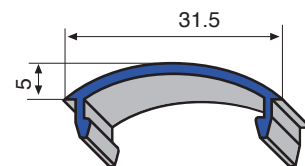

**LF** LOPEZ FERRIZ

**SERIE 21**  
**CORREDERAS**  
**CORTE RECTO**

C/ 103 Marco inferior

C/ 104 Marco superior

C/ 105 E Marco lateral reforzado

C/ 105 Marco lateral

C/ 417 Marco de fijos macho

C/ 106 Embellecedor marco lateral

C/ 316 Union de corredera

C/ 427 Marco de fijos hembra

C/ 313 Union corredera y abatible

C/ 123 Marco inferior 3 carriles

C/ 124 Marco superior 3 carriles

C/ 125 Marco lateral 3 carriles

C/ 115 Suplemento 4 hojas

C/ 119 Esquinero regulable redondo -50

**C/ 107** Hoja lateral  
cristal -10

**C/ 108** Hoja central  
cristal -10

**C/ 112** Zocalo cristal - 10

**C/ 110** Hoja de rueda  
cristal -10

**C/ 117** hoja lateral cristal-19