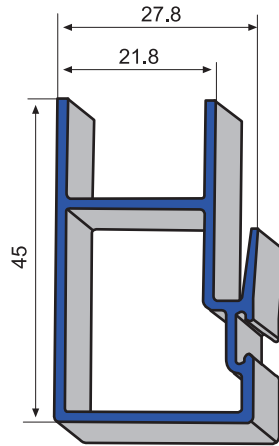

C/ 316 Union de corredera

C/ 427 Marco de fijos hembra

C/ 313 Union corredera y abatible

C/ 123 Marco inferior 3 carriles

C/ 124 Marco superior 3 carriles

C/ 125 Marco lateral 3 carriles

C/ 115 Suplemento 4 hojas

C/ 119 Esquinero regulable redondo -50

**C/ 107** Hoja lateral  
cristal -10

**C/ 108** Hoja central  
cristal -10

**C/ 112** Zocalo cristal - 10

**C/ 110** Hoja de rueda  
cristal -10

**C/ 117** hoja lateral cristal-19

**C/ 118** Hoja central cristal - 19

**C/ 120** Hoja de rueda cristal - 19

**C/ 122** Zocalo cristal - 19

**C/ 131** Parteluces cristal - 19

**C/ 314** Esquinero de 45ª

**C/ 114** Esquinero corredera y abatible - 40

C/ 220 Tapajuntas forro - 25

C/ 221 Tapajuntas forro - 50

C/ 223 Tapajuntas forro - 81