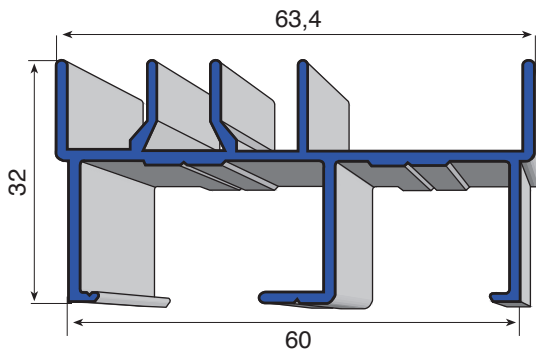

**LF** LOPEZ FERRIZ

**SERIE 21**  
**CORREDERAS**  
**CORTE RECTO**

C/ 103 Marco inferior

C/ 104 Marco superior

C/ 105 E Marco lateral reforzado

C/ 105 Marco lateral

C/ 417 Marco de fijos macho

C/ 106 Embellecedor marco lateral

C/ 316 Union de corredera

C/ 427 Marco de fijos hembra

C/ 313 Union corredera y abatible

C/ 123 Marco inferior 3 carriles

C/ 124 Marco superior 3 carriles

C/ 125 Marco lateral 3 carriles

C/ 115 Suplemento 4 hojas

C/ 119 Esquinero regulable redondo -50

**C/ 107** Hoja lateral  
cristal -10

**C/ 108** Hoja central  
cristal -10

**C/ 112** Zocalo cristal - 10

**C/ 110** Hoja de rueda  
cristal -10

**C/ 117** hoja lateral cristal-19

**C/ 118** Hoja central cristal - 19

**C/ 120** Hoja de rueda cristal - 19

**C/ 122** Zocalo cristal - 19

**C/ 131** Parteluces cristal - 19

**C/ 314** Esquinero de 45ª

**C/ 114** Esquinero corredera y abatible - 40