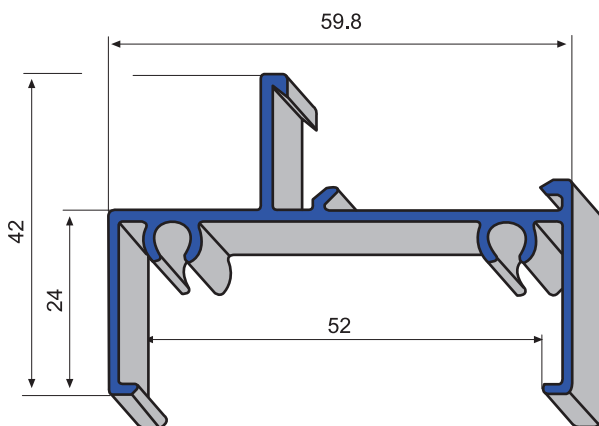

**LF** LOPEZ FERRIZ

**SERIE 21**  
**CORREDERAS**  
**CORTE RECTO**

C/ 103 Marco inferior

C/ 104 Marco superior

C/ 105 E Marco lateral reforzado

C/ 105 Marco lateral

C/ 417 Marco de fijos macho

C/ 106 Embellecedor marco lateral

C/ 316 Union de corredera

C/ 427 Marco de fijos hembra

C/ 313 Union corredera y abatible

C/ 123 Marco inferior 3 carriles

C/ 124 Marco superior 3 carriles

C/ 125 Marco lateral 3 carriles

C/ 115 Suplemento 4 hojas

C/ 119 Esquinero regulable redondo -50

**C/ 107** Hoja lateral  
cristal -10

**C/ 108** Hoja central  
cristal -10

**C/ 112** Zocalo cristal - 10

**C/ 110** Hoja de rueda  
cristal -10

**C/ 117** hoja lateral cristal-19

**C/ 118** Hoja central cristal - 19

**C/ 120** Hoja de rueda cristal - 19

**C/ 122** Zocalo cristal - 19

**C/ 131** Parteluces cristal - 19

**C/ 314** Esquinero de 45ª

**C/ 114** Esquinero corredera y abatible - 40