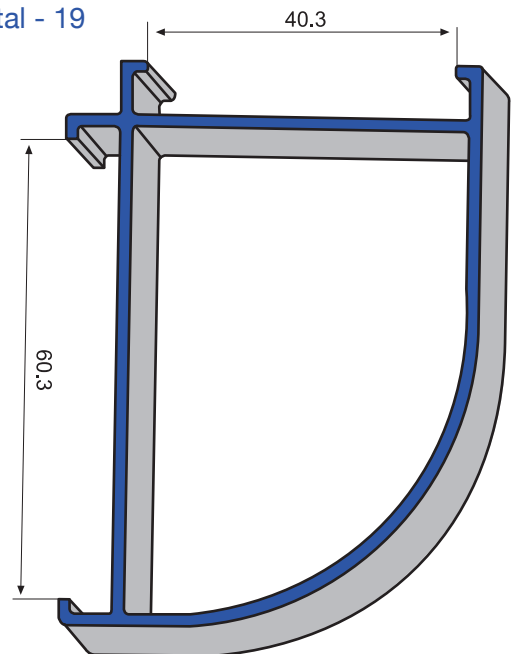

C/ 119 Esquinero regulable redondo -50

**C/ 107** Hoja lateral  
cristal -10

**C/ 108** Hoja central  
cristal -10

**C/ 112** Zocalo cristal - 10

**C/ 110** Hoja de rueda  
cristal -10

**C/ 117** hoja lateral cristal-19

**C/ 118** Hoja central cristal - 19

**C/ 120** Hoja de rueda cristal - 19

**C/ 122** Zocalo cristal - 19

**C/ 131** Parteluces cristal - 19

**C/ 314** Esquinero de 45ª

**C/ 114** Esquinero corredera y abatible - 40

C/ 220 Tapajuntas forro - 25

C/ 221 Tapajuntas forro - 50

C/ 223 Tapajuntas forro - 81