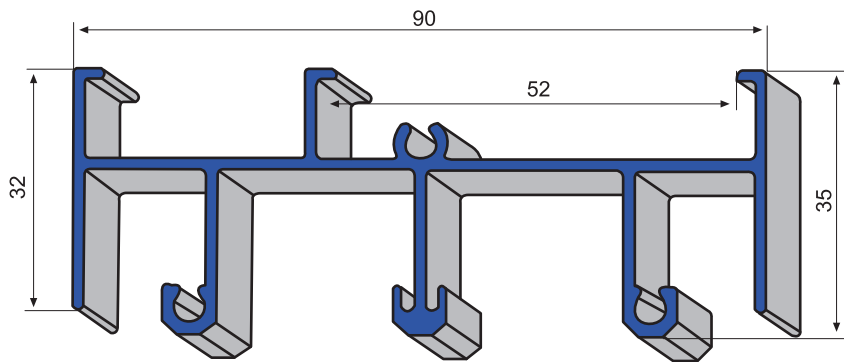

**LF** LOPEZ FERRIZ

**SERIE 21**  
**CORREDERAS**  
**CORTE RECTO**

C/ 103 Marco inferior

C/ 104 Marco superior

C/ 105 E Marco lateral reforzado

C/ 105 Marco lateral

C/ 417 Marco de fijos macho

C/ 106 Embellecedor marco lateral

C/ 316 Union de corredera

C/ 427 Marco de fijos hembra

C/ 313 Union corredera y abatible

C/ 123 Marco inferior 3 carriles

C/ 124 Marco superior 3 carriles

C/ 125 Marco lateral 3 carriles

C/ 115 Suplemento 4 hojas

C/ 119 Esquinero regulable redondo -50

**C/ 107** Hoja lateral  
cristal -10

**C/ 108** Hoja central  
cristal -10

**C/ 112** Zocalo cristal - 10

**C/ 110** Hoja de rueda  
cristal -10

**C/ 117** hoja lateral cristal-19

**C/ 118** Hoja central cristal - 19

**C/ 120** Hoja de rueda cristal - 19

**C/ 122** Zocalo cristal - 19

**C/ 131** Parteluces cristal - 19

**C/ 314** Esquinero de 45ª

**C/ 114** Esquinero corredera y abatible - 40