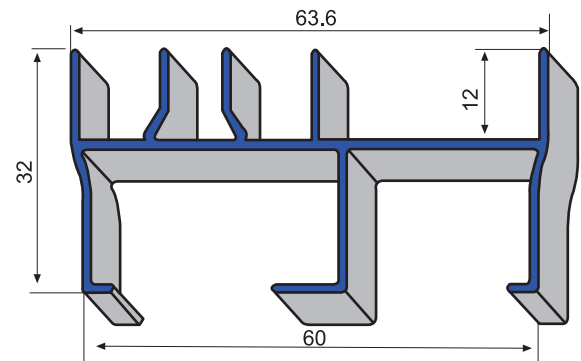

**LF** LOPEZ FERRIZ

**SERIE 21**  
**CORREDERAS**  
**CORTE RECTO**

C/ 103 Marco inferior

C/ 104 Marco superior

C/ 105 E Marco lateral reforzado

C/ 105 Marco lateral

C/ 417 Marco de fijos macho

C/ 106 Embellecedor marco lateral

C/ 316 Union de corredera

C/ 427 Marco de fijos hembra

C/ 313 Union corredera y abatible

C/ 123 Marco inferior 3 carriles

C/ 124 Marco superior 3 carriles

C/ 125 Marco lateral 3 carriles

C/ 115 Suplemento 4 hojas

C/ 119 Esquinero regulable redondo -50

**C/ 107** Hoja lateral  
cristal -10

**C/ 108** Hoja central  
cristal -10

**C/ 112** Zocalo cristal - 10

**C/ 110** Hoja de rueda  
cristal -10

**C/ 117** hoja lateral cristal-19

**C/ 118** Hoja central cristal - 19

**C/ 120** Hoja de rueda cristal - 19

**C/ 122** Zocalo cristal - 19

**C/ 131** Parteluces cristal - 19

**C/ 314** Esquinero de 45ª

**C/ 114** Esquinero corredera y abatible - 40