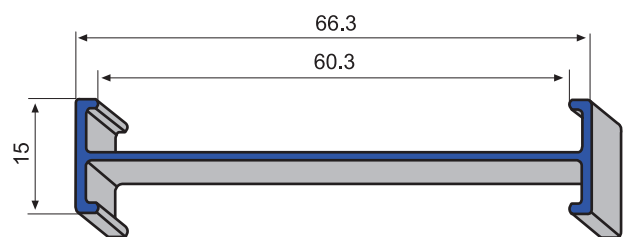

**LF** LOPEZ FERRIZ

**SERIE 21**  
**CORREDERAS**  
**CORTE RECTO**

C/ 103 Marco inferior

C/ 104 Marco superior

C/ 105 E Marco lateral reforzado

C/ 105 Marco lateral

C/ 417 Marco de fijos macho

C/ 106 Embellecedor marco lateral

C/ 316 Union de corredera

C/ 427 Marco de fijos hembra

C/ 313 Union corredera y abatible

C/ 123 Marco inferior 3 carriles

C/ 124 Marco superior 3 carriles

C/ 125 Marco lateral 3 carriles

C/ 115 Suplemento 4 hojas

C/ 119 Esquinero regulable redondo -50

**C/ 107** Hoja lateral  
cristal -10

**C/ 108** Hoja central  
cristal -10

**C/ 112** Zocalo cristal - 10

**C/ 110** Hoja de rueda  
cristal -10

**C/ 117** hoja lateral cristal-19