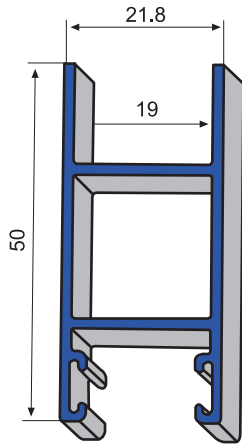

C/ 316 Union de corredera

C/ 427 Marco de fijos hembra

C/ 313 Union corredera y abatible

C/ 123 Marco inferior 3 carriles

C/ 124 Marco superior 3 carriles

C/ 125 Marco lateral 3 carriles

C/ 115 Suplemento 4 hojas

C/ 119 Esquinero regulable redondo -50

**C/ 107** Hoja lateral  
cristal -10

**C/ 108** Hoja central  
cristal -10

**C/ 112** Zocalo cristal - 10

**C/ 110** Hoja de rueda  
cristal -10

**C/ 117** hoja lateral cristal-19

**C/ 118** Hoja central cristal - 19

**C/ 120** Hoja de rueda cristal - 19

**C/ 122** Zocalo cristal - 19

**C/ 131** Parteluces cristal - 19

**C/ 314** Esquinero de 45ª

**C/ 114** Esquinero corredera y abatible - 40

C/ 220 Tapajuntas forro - 25

C/ 221 Tapajuntas forro - 50

C/ 223 Tapajuntas forro - 81