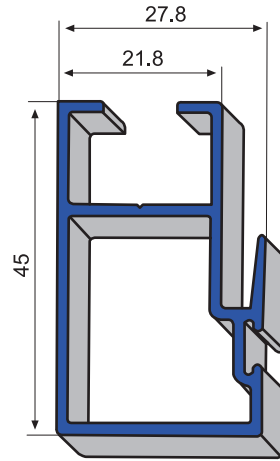

**LF** LOPEZ FERRIZ

**SERIE 21**  
**CORREDERAS**  
**CORTE RECTO**

C/ 103 Marco inferior

C/ 104 Marco superior

C/ 105 E Marco lateral reforzado

C/ 105 Marco lateral

C/ 417 Marco de fijos macho

C/ 106 Embellecedor marco lateral

C/ 316 Union de corredera

C/ 427 Marco de fijos hembra

C/ 313 Union corredera y abatible

C/ 123 Marco inferior 3 carriles

C/ 124 Marco superior 3 carriles

C/ 125 Marco lateral 3 carriles

C/ 115 Suplemento 4 hojas

C/ 119 Esquinero regulable redondo -50

**C/ 107** Hoja lateral  
cristal -10

**C/ 108** Hoja central  
cristal -10

**C/ 112** Zocalo cristal - 10

**C/ 110** Hoja de rueda  
cristal -10

**C/ 117** hoja lateral cristal-19

**C/ 118** Hoja central cristal - 19

**C/ 120** Hoja de rueda cristal - 19

**C/ 122** Zocalo cristal - 19

**C/ 131** Parteluces cristal - 19

**C/ 314** Esquinero de 45ª

**C/ 114** Esquinero corredera y abatible - 40