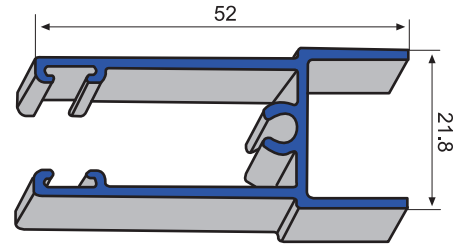

C/ 316 Union de corredera

C/ 427 Marco de fijos hembra

C/ 313 Union corredera y abatible

C/ 123 Marco inferior 3 carriles

C/ 124 Marco superior 3 carriles

C/ 125 Marco lateral 3 carriles

C/ 115 Suplemento 4 hojas

C/ 119 Esquinero regulable redondo -50

**C/ 107** Hoja lateral  
cristal -10

**C/ 108** Hoja central  
cristal -10

**C/ 112** Zocalo cristal - 10

**C/ 110** Hoja de rueda  
cristal -10

**C/ 117** hoja lateral cristal-19

**C/ 118** Hoja central cristal - 19

**C/ 120** Hoja de rueda cristal - 19

**C/ 122** Zocalo cristal - 19

**C/ 131** Parteluces cristal - 19

**C/ 314** Esquinero de 45ª

**C/ 114** Esquinero corredera y abatible - 40