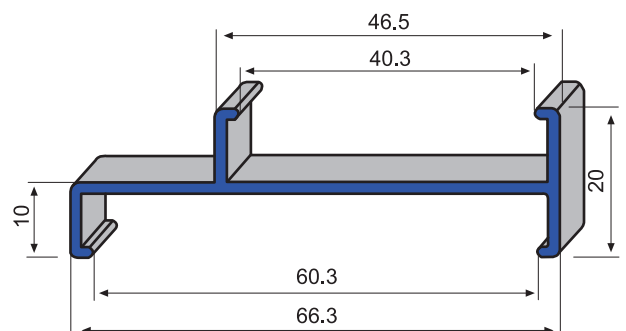

**LF** LOPEZ FERRIZ

**SERIE 21**  
**CORREDERAS**  
**CORTE RECTO**

C/ 103 Marco inferior

C/ 104 Marco superior

C/ 105 E Marco lateral reforzado

C/ 105 Marco lateral

C/ 417 Marco de fijos macho

C/ 106 Embellecedor marco lateral

C/ 316 Union de corredera

C/ 427 Marco de fijos hembra

C/ 313 Union corredera y abatible

C/ 123 Marco inferior 3 carriles

C/ 124 Marco superior 3 carriles

C/ 125 Marco lateral 3 carriles

C/ 115 Suplemento 4 hojas

C/ 119 Esquinero regulable redondo -50

**C/ 107** Hoja lateral  
cristal -10

**C/ 108** Hoja central  
cristal -10

**C/ 112** Zocalo cristal - 10

**C/ 110** Hoja de rueda  
cristal -10

**C/ 117** hoja lateral cristal-19