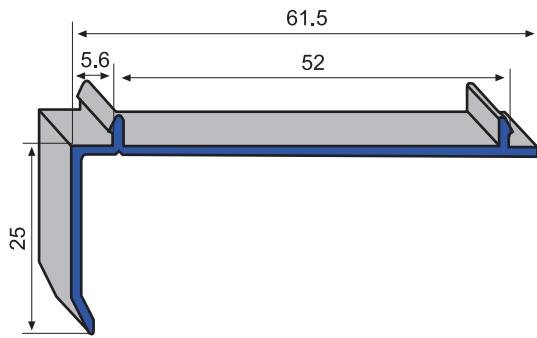

C/ 119 Esquinero regulable redondo -50

**C/ 107** Hoja lateral  
cristal -10

**C/ 108** Hoja central  
cristal -10

**C/ 112** Zocalo cristal - 10

**C/ 110** Hoja de rueda  
cristal -10

**C/ 117** hoja lateral cristal-19

**C/ 118** Hoja central cristal - 19

**C/ 120** Hoja de rueda cristal - 19

**C/ 122** Zocalo cristal - 19

**C/ 131** Parteluces cristal - 19

**C/ 314** Esquinero de 45ª

**C/ 114** Esquinero corredera y abatible - 40

C/ 220 Tapajuntas forro - 25

C/ 221 Tapajuntas forro - 50

C/ 223 Tapajuntas forro - 81