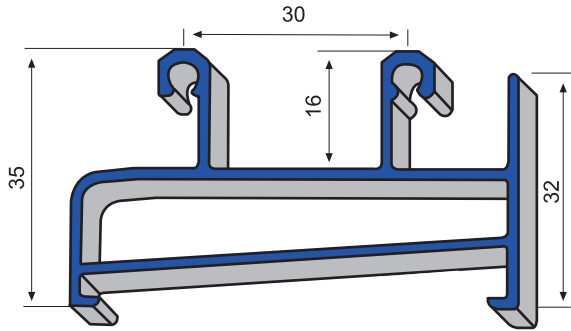

**LF** LOPEZ FERRIZ

**SERIE 21**  
**CORREDERAS**  
**CORTE RECTO**

C/ 103 Marco inferior

C/ 104 Marco superior

C/ 105 E Marco lateral reforzado

C/ 105 Marco lateral

C/ 417 Marco de fijos macho

C/ 106 Embellecedor marco lateral

C/ 316 Union de corredera

C/ 427 Marco de fijos hembra

C/ 313 Union corredera y abatible

C/ 123 Marco inferior 3 carriles

C/ 124 Marco superior 3 carriles

C/ 125 Marco lateral 3 carriles

C/ 115 Suplemento 4 hojas

C/ 119 Esquinero regulable redondo -50

**C/ 107** Hoja lateral  
cristal -10

**C/ 108** Hoja central  
cristal -10

**C/ 112** Zocalo cristal - 10

**C/ 110** Hoja de rueda  
cristal -10

**C/ 117** hoja lateral cristal-19

**C/ 118** Hoja central cristal - 19

**C/ 120** Hoja de rueda cristal - 19

**C/ 122** Zocalo cristal - 19

**C/ 131** Parteluces cristal - 19

**C/ 314** Esquinero de 45ª

**C/ 114** Esquinero corredera y abatible - 40