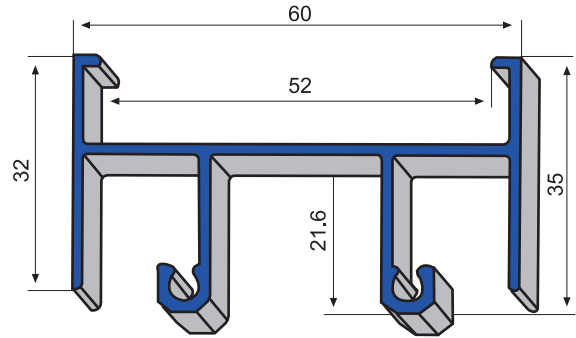

**LF** LOPEZ FERRIZ

**SERIE 21**  
**CORREDERAS**  
**CORTE RECTO**

C/ 103 Marco inferior

C/ 104 Marco superior

C/ 105 E Marco lateral reforzado

C/ 105 Marco lateral

C/ 417 Marco de fijos macho

C/ 106 Embellecedor marco lateral

C/ 316 Union de corredera

C/ 427 Marco de fijos hembra

C/ 313 Union corredera y abatible

C/ 123 Marco inferior 3 carriles

C/ 124 Marco superior 3 carriles

C/ 125 Marco lateral 3 carriles

C/ 115 Suplemento 4 hojas

C/ 119 Esquinero regulable redondo -50

**C/ 107** Hoja lateral  
cristal -10

**C/ 108** Hoja central  
cristal -10

**C/ 112** Zocalo cristal - 10

**C/ 110** Hoja de rueda  
cristal -10

**C/ 117** hoja lateral cristal-19

**C/ 118** Hoja central cristal - 19

**C/ 120** Hoja de rueda cristal - 19

**C/ 122** Zocalo cristal - 19

**C/ 131** Parteluces cristal - 19

**C/ 314** Esquinero de 45ª

**C/ 114** Esquinero corredera y abatible - 40