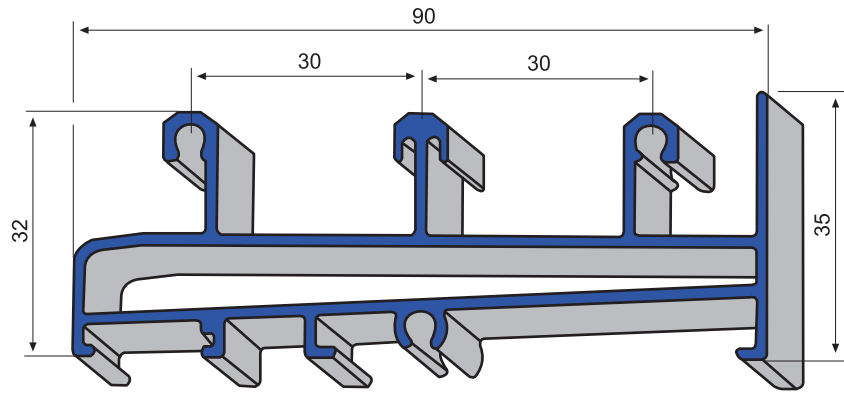

**LF** LOPEZ FERRIZ

**SERIE 21**  
**CORREDERAS**  
**CORTE RECTO**

C/ 103 Marco inferior

C/ 104 Marco superior

C/ 105 E Marco lateral reforzado

C/ 105 Marco lateral

C/ 417 Marco de fijos macho

C/ 106 Embellecedor marco lateral

C/ 316 Union de corredera

C/ 427 Marco de fijos hembra

C/ 313 Union corredera y abatible

C/ 123 Marco inferior 3 carriles

C/ 124 Marco superior 3 carriles

C/ 125 Marco lateral 3 carriles

C/ 115 Suplemento 4 hojas

C/ 119 Esquinero regulable redondo -50

**C/ 107** Hoja lateral  
cristal -10

**C/ 108** Hoja central  
cristal -10

**C/ 112** Zocalo cristal - 10

**C/ 110** Hoja de rueda  
cristal -10

**C/ 117** hoja lateral cristal-19

**C/ 118** Hoja central cristal - 19

**C/ 120** Hoja de rueda cristal - 19

**C/ 122** Zocalo cristal - 19

**C/ 131** Parteluces cristal - 19

**C/ 314** Esquinero de 45ª

**C/ 114** Esquinero corredera y abatible - 40