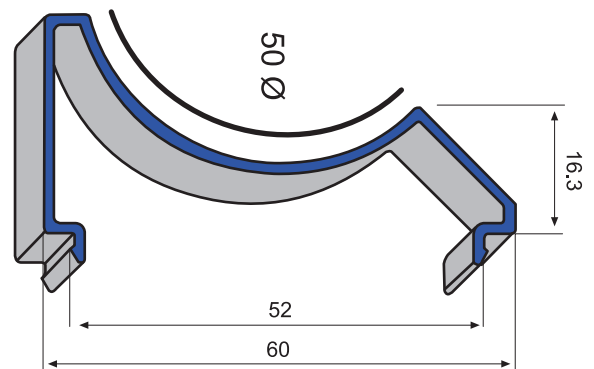

**LF** LOPEZ FERRIZ

**SERIE 21**  
**CORREDERAS**  
**CORTE RECTO**

C/ 103 Marco inferior

C/ 104 Marco superior

C/ 105 E Marco lateral reforzado

C/ 105 Marco lateral

C/ 417 Marco de fijos macho

C/ 106 Embellecedor marco lateral

C/ 316 Union de corredera

C/ 427 Marco de fijos hembra

C/ 313 Union corredera y abatible

C/ 123 Marco inferior 3 carriles

C/ 124 Marco superior 3 carriles

C/ 125 Marco lateral 3 carriles

C/ 115 Suplemento 4 hojas

C/ 119 Esquinero regulable redondo -50

**C/ 107** Hoja lateral  
cristal -10

**C/ 108** Hoja central  
cristal -10

**C/ 112** Zocalo cristal - 10

**C/ 110** Hoja de rueda  
cristal -10

**C/ 117** hoja lateral cristal-19

**C/ 118** Hoja central cristal - 19

**C/ 120** Hoja de rueda cristal - 19

**C/ 122** Zocalo cristal - 19

**C/ 131** Parteluces cristal - 19

**C/ 314** Esquinero de 45ª

**C/ 114** Esquinero corredera y abatible - 40