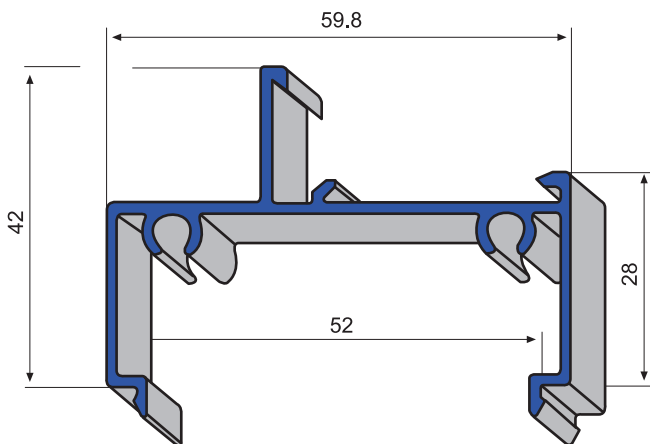

**LF** LOPEZ FERRIZ

**SERIE 21**  
**CORREDERAS**  
**CORTE RECTO**

C/ 103 Marco inferior

C/ 104 Marco superior

C/ 105 E Marco lateral reforzado

C/ 105 Marco lateral

C/ 417 Marco de fijos macho

C/ 106 Embellecedor marco lateral

C/ 316 Union de corredera

C/ 427 Marco de fijos hembra

C/ 313 Union corredera y abatible

C/ 123 Marco inferior 3 carriles

C/ 124 Marco superior 3 carriles

C/ 125 Marco lateral 3 carriles

C/ 115 Suplemento 4 hojas

C/ 119 Esquinero regulable redondo -50

**C/ 107** Hoja lateral  
cristal -10

**C/ 108** Hoja central  
cristal -10

**C/ 112** Zocalo cristal - 10

**C/ 110** Hoja de rueda  
cristal -10

**C/ 117** hoja lateral cristal-19

**C/ 118** Hoja central cristal - 19

**C/ 120** Hoja de rueda cristal - 19

**C/ 122** Zocalo cristal - 19

**C/ 131** Parteluces cristal - 19

**C/ 314** Esquinero de 45ª

**C/ 114** Esquinero corredera y abatible - 40