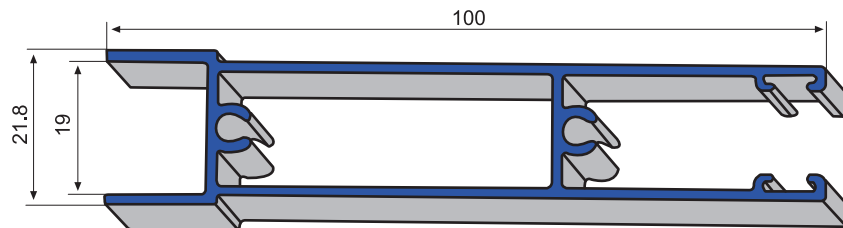

C/ 316 Union de corredera

C/ 427 Marco de fijos hembra

C/ 313 Union corredera y abatible

C/ 123 Marco inferior 3 carriles

C/ 124 Marco superior 3 carriles

C/ 125 Marco lateral 3 carriles

C/ 115 Suplemento 4 hojas

C/ 119 Esquinero regulable redondo -50

**C/ 107** Hoja lateral  
cristal -10

**C/ 108** Hoja central  
cristal -10

**C/ 112** Zocalo cristal - 10

**C/ 110** Hoja de rueda  
cristal -10

**C/ 117** hoja lateral cristal-19

**C/ 118** Hoja central cristal - 19

**C/ 120** Hoja de rueda cristal - 19

**C/ 122** Zocalo cristal - 19

**C/ 131** Parteluces cristal - 19

**C/ 314** Esquinero de 45ª

**C/ 114** Esquinero corredera y abatible - 40