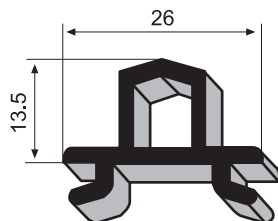

SERIE 18
PERIMETRALES

C/ 013 Marco perimetral - 70

C/ 023 Marco de 3 carriles perimetral - 100

K/ 015 Suplemento 4 hojas PVC

C/ 027 Hoja perimetral
falleva cristal - 24

C/ 016 Marco de fijos - 70

C/ 300 Contracerco de obra de 50 - SA

C/ 018 Gancho